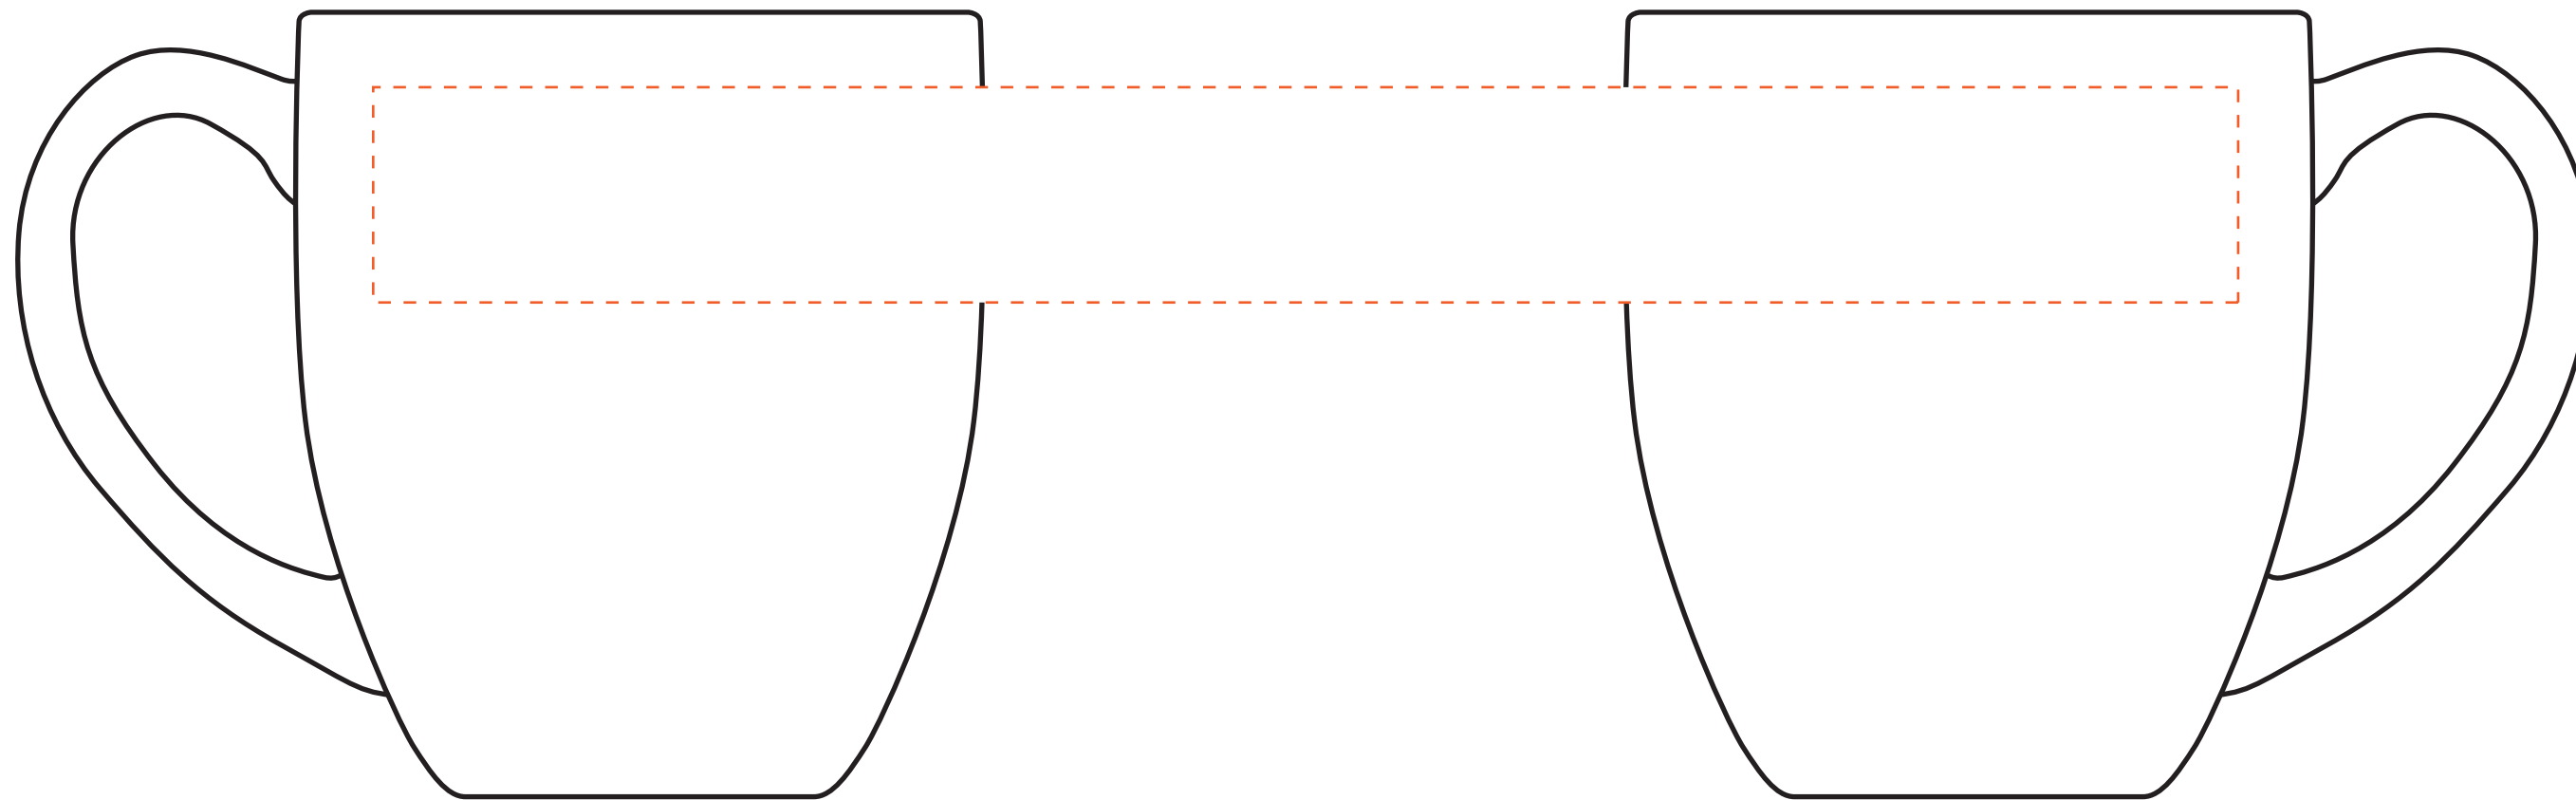

Basispositie: 60 x 45 mm

Basispositie: 90 x 20 mm

Basispositie: 60 x 15 mm
-effect: kromtrekken - boog: 5%

Rondom: 260 x 30 mm

Onderzijde: 40 x 40 mm