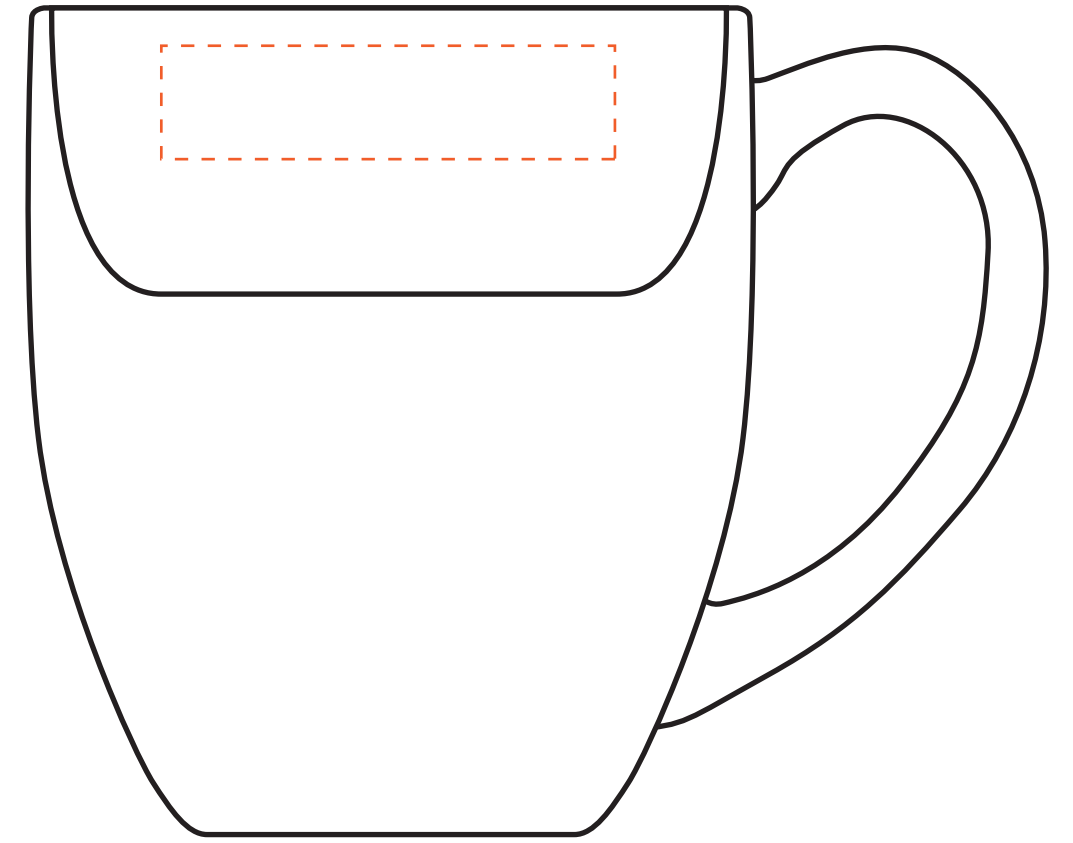

Basispositie: 60 x 45 mm

Basispositie: 90 x 20 mm

Basispositie: 60 x 15 mm
-effect: kromtrekken - boog: 5%

Rondom: 260 x 30 mm

Onderzijde: 40 x 40 mm