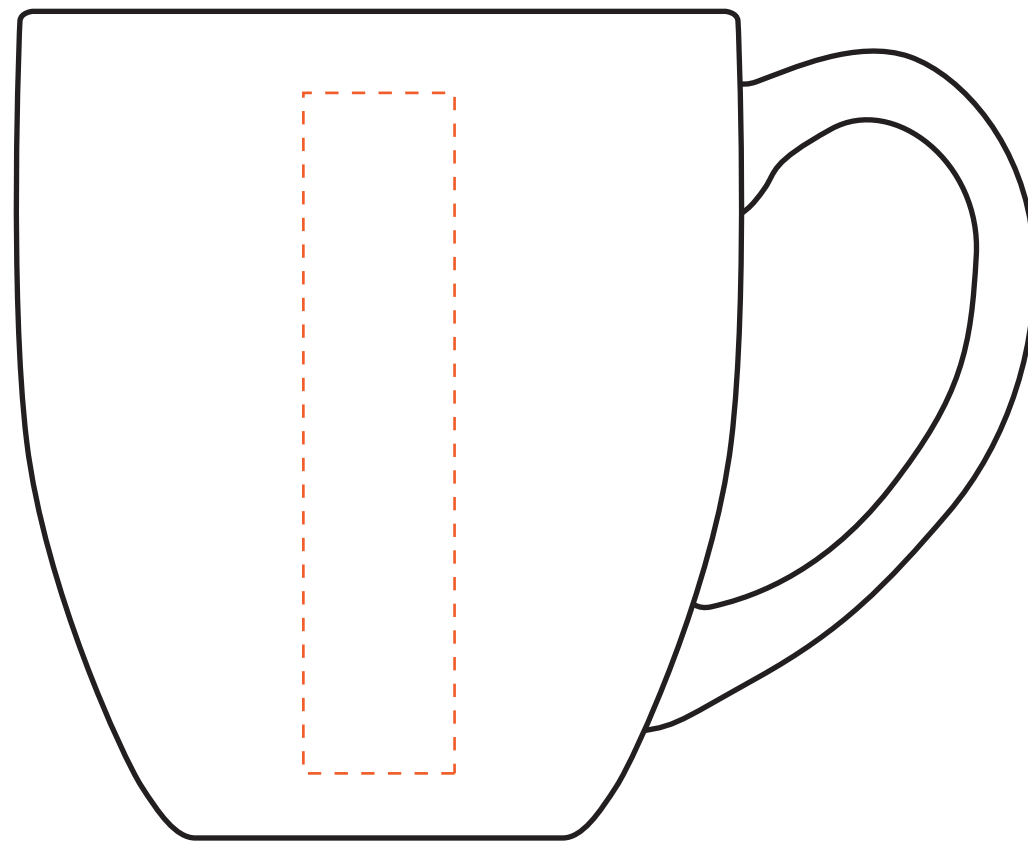

Basispositie: 60 x 45 mm

Basispositie: 90 x 20 mm

Basispositie: 60 x 15 mm
-effect: kromtrekken - boog: 5%

Rondom: 260 x 30 mm

Onderzijde: 40 x 40 mm