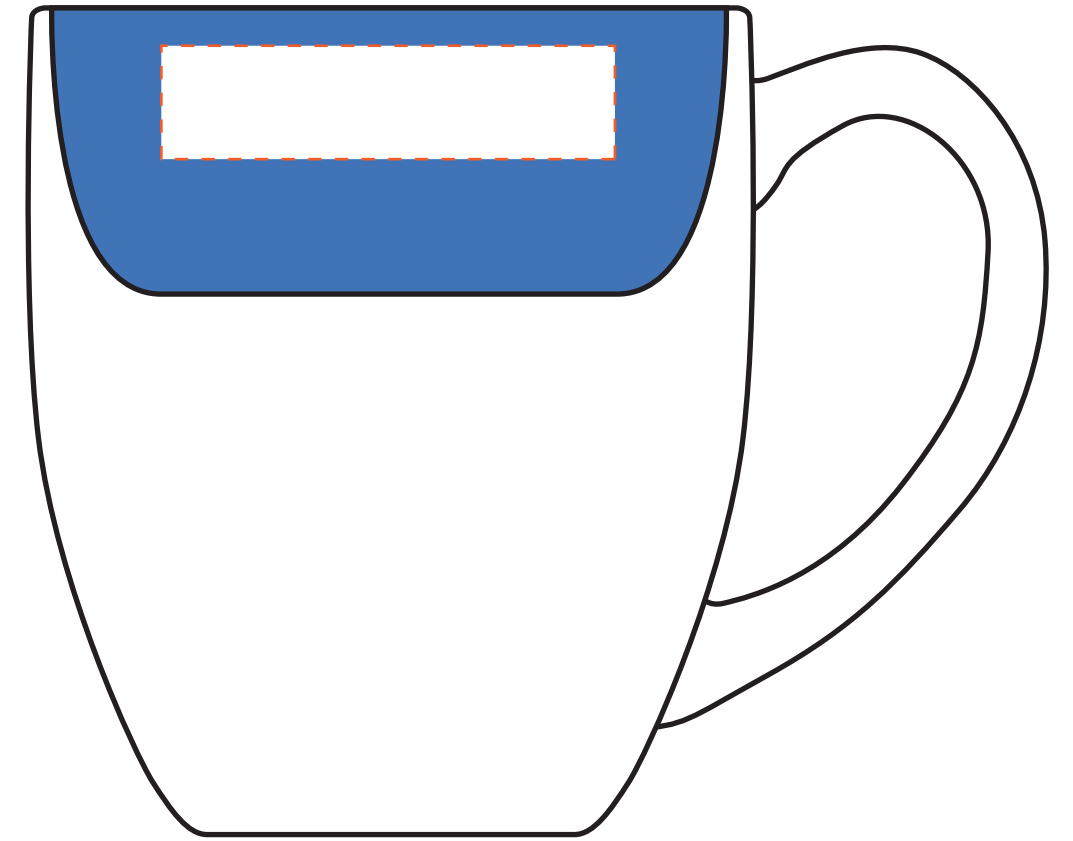

Basispositie: 60 x 45 mm

Basispositie: 90 x 20 mm

Basispositie: 60 x 15 mm
-effect: kromtrekken - boog: 5%

Rondom: 260 x 30 mm

Onderzijde: 40 x 40 mm