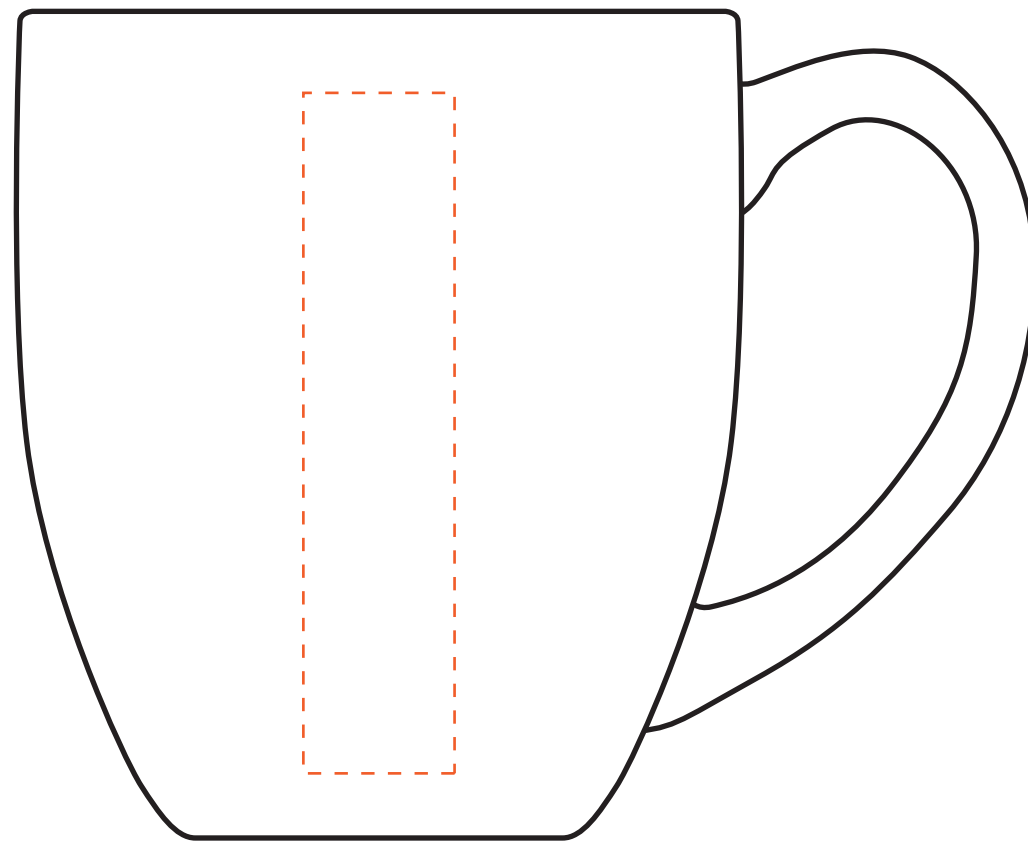

Basispositie: 60 x 45 mm

Basispositie: 90 x 20 mm

Basispositie: 60 x 15 mm
-effect: kromtrekken - boog: 5%

Rondom: 260 x 30 mm

Onderzijde: 40 x 40 mm