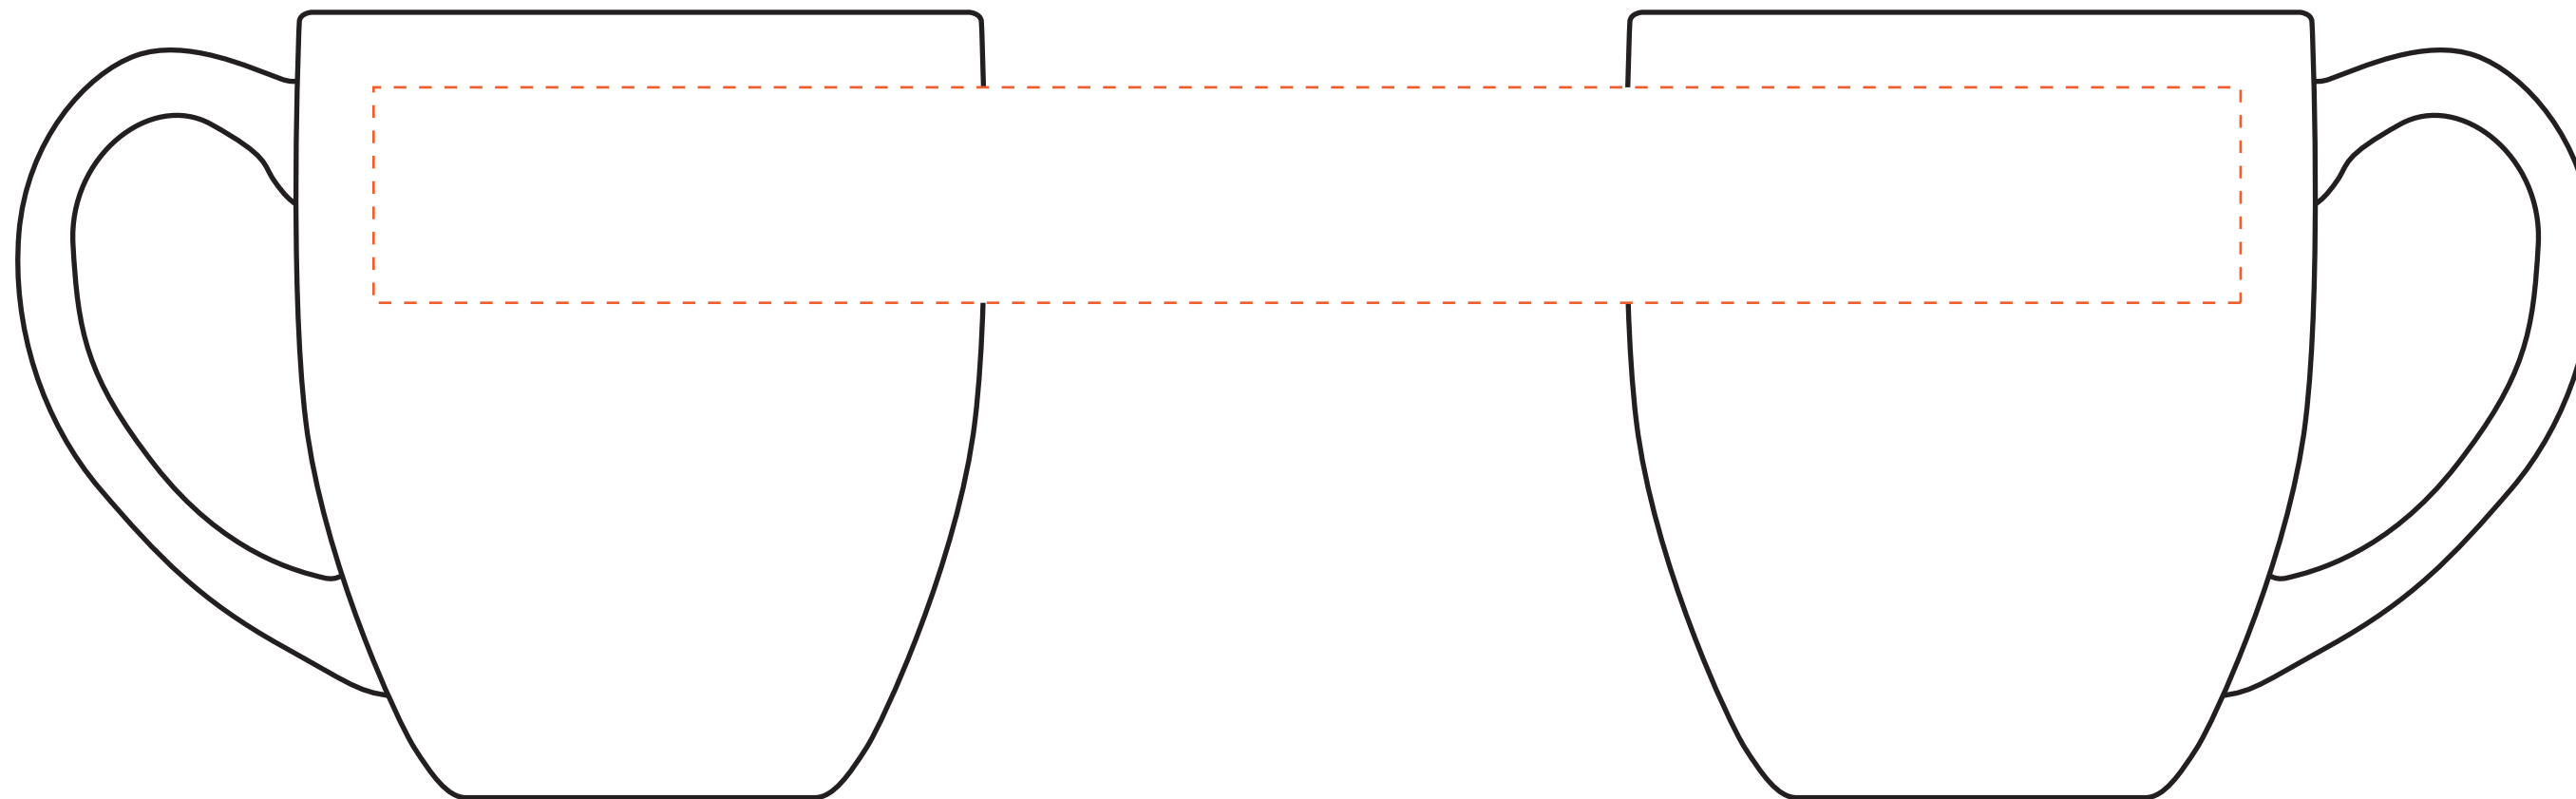

Basispositie: 60 x 45 mm

Basispositie: 90 x 20 mm

Basispositie: 60 x 15 mm
-effect: kromtrekken - boog: 5%

Rondom: 260 x 30 mm

Onderzijde: 40 x 40 mm