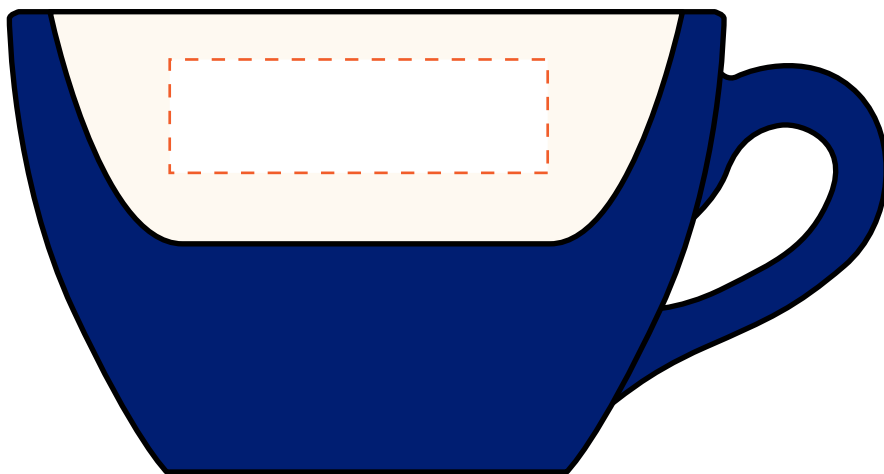

Standaard: maximaal 50 x 25 mm

Binnenzijde: maximaal 50 x 15 mm

Onderzijde: maximaal 30 x 30 mm

schotel