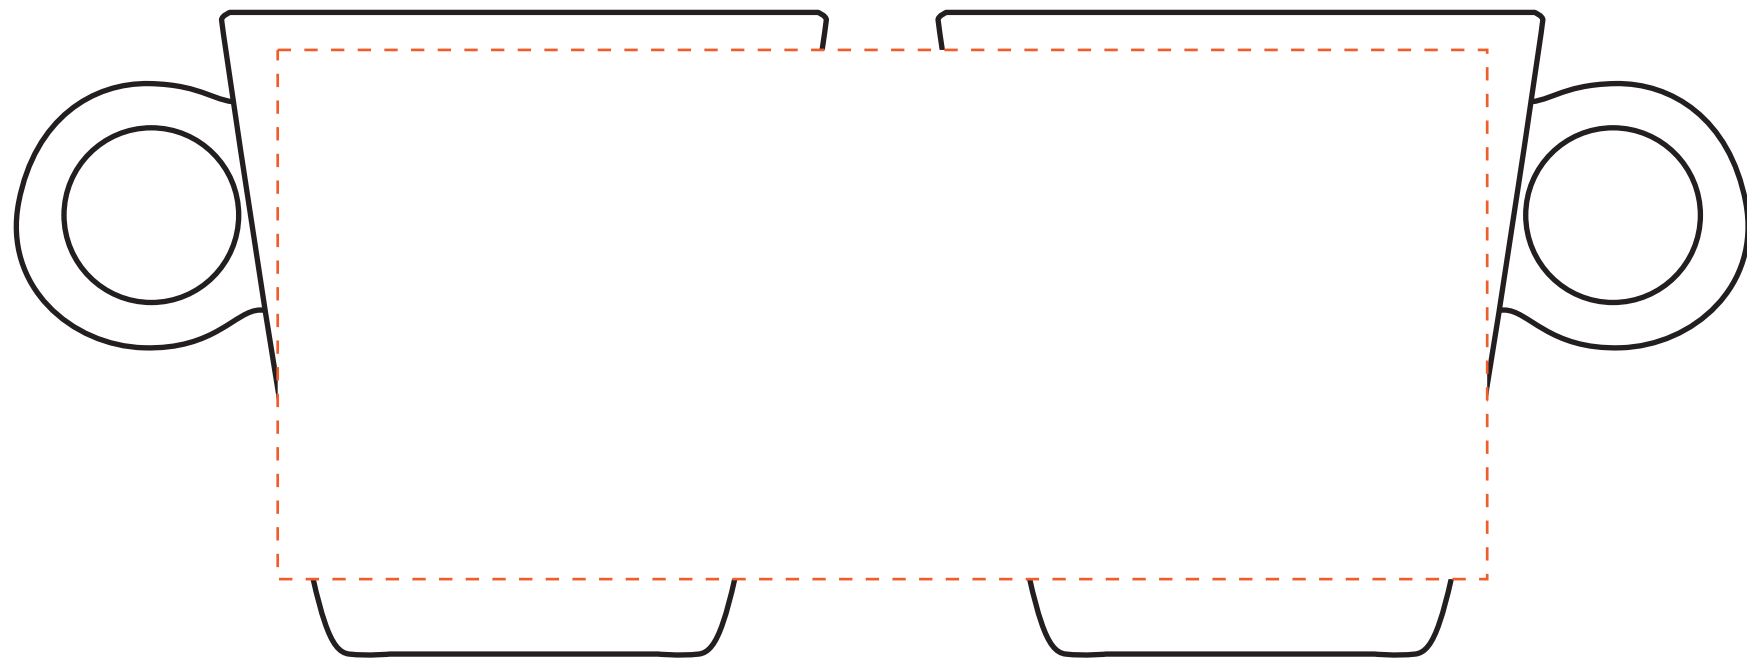

Basispositie: 50 x 40 mm

Lengtepositie: 40 x 70 mm

Binnenzijde: 40 x 15 mm

onder het oor

Rondom: 70 x 160 mm

Onderzijde: 39 x 39 mm

tegenover het oor

schotel